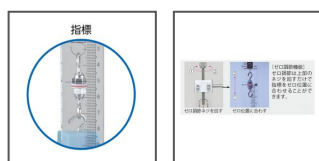

1-110-0396

目盛り付ばね実験器 MB

標準価格(税抜)

¥6,900

(税込：¥7,590)

- スタンドに取付け、ばねの伸びとおもりの関係を調べる実験器です。
- ゼロ位置に指標を合わせることができる調節機能付です。
- 目盛り板は一体型で本体ごとスタンドに固定できますので、目盛の読み取りが簡単です。
- ばねの初張力による実験誤差を軽減する指標おもりが付属しています。

※吊棒は付属していません。

目盛り板	透明プラスチック製 30cm 1mm目盛 長さ455mm
実験用ばね	最大荷重150g用（フック色：緑色（強））ばね定数：約25mm） 最大荷重200g用（フック色：赤色（弱））ばね定数：約15mm） 各2本付
おもり	実験用おもり10g×5個 ばね実験用指標（約6g）×1個
吊棒取付範囲	2～5mmφ以下
機能	ゼロ調節機能

※商品情報は2026年06月現在のものとなります。

K ケニス株式会社
Kenis