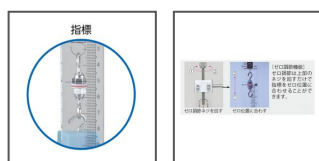

1-110-0399

目盛り付ばね実験器 MB-ZD-D (スタンド付)

標準価格(税抜)

¥24,700

(税込：¥27,170)

- スタンドに取付け、ばねの伸びとおもりの関係を調べる実験器です。
- ゼロ位置に指標を合わせることができる調節機能付です。
- 目盛り板は一体型で本体ごとスタンドに固定できますので、目盛の読み取りが簡単です。
- ばねの初張力による実験誤差を軽減する指標おもりが付属しています。
- 鉄製スタンドが付属しています。

目盛り板	透明プラスチック製 30cm 1mm目盛 長さ455mm
実験用ばね	最大荷重150g用（フック色：緑色（強））ばね定数：約25mm） 最大荷重200g用（フック色：赤色（弱））ばね定数：約15mm） 各2本付
おもり	10g×5個
吊棒取付範囲	2～5mmφ以下
機能	ゼロ調節機能
付属	指標（約6g）
鉄製スタンド	台（252×244×39.5mm）支柱（12φ×660mm）自在挟み クランプ 吊棒付