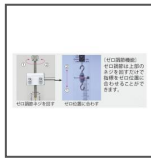

1-110-0416

目盛り付ばね実験器 MB-HD（スタンド付）

標準価格(税抜)
¥13,000
(税込：¥14,300)

- スタンドに取付け、ばねの伸びとおもりの関係を調べる実験器です。
- ゼロ位置に指標を合わせることができる調節機能付です。
- 目盛り板は一体型で本体ごとスタンドに固定できますので、目盛の読み取りが簡単です。
- ばねの初張力による実験誤差を軽減する指標おもりが付属しています。
- スタンドが付属しています。

目盛り板	透明プラスチック製 30cm 1mm目盛 長さ455mm
実験用ばね	最大荷重150g用（フック色：緑色（強） ばね定数：約25mm） 最大荷重200g用（フック色：赤色（弱） ばね定数：約15mm） 各2本付
おもり	実験用おもり10g×5個 ばね実験用指標（約6g）×1個
吊棒取付範囲	2～5mmφ以下
スタンド	平台：鋳鉄製 195×105mm（1kg） 支柱：スチール製 10φ×600mm 吊棒 クランプ
機能	ゼロ調節機能