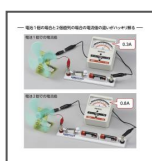

標準価格(税抜)

¥24,800

(税込：¥27,280)

《小学校教科書準拠》

- ●小学校4年生で学習する「電流の流れる向きと大きさ」が一目で理解できる実験器です。
- ●検流計は、電気の流れる向きに針が振れるタイプを採用しており、教科書通りの実験が行えます。
- ●スイッチ付電池台は1電池タイプと2電池直列タイプ、2電池並列タイプの3種類が付属、電池1個の時と2個の時の電流量の大きさを比較できます。
- ●検流計のレンジを切替えることなく、電池1個と2個の場合の指針幅の大きさを比較観察できます。

セット内容	簡易検流計 KGM×1 台付モーター MRED (みの虫リード線) ×1 スwitch付電池台 (1電池用・2電池直列・2電池並列) ×各1 マンガン電池 (単3) ×2

※商品情報は2026年06月現在のものとなります。

ケニス株式会社

Copyrights(C)Kenis CO.,LTD ALL Rights Reserved.