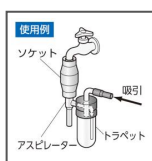

1-136-0781

トラペット AT

標準価格(税抜)

¥3,600

(税込: ¥3,960)

- アスピレーター（水流ポンプ）と水道蛇口に接続するソケット、アスピレーター用ゴム管などのセットです。
 - 吸引ろ過実験に必要な器材を探す手間が無く便利です。
 - アスピレーター吸引中における万一の逆流を防止するには、別売のトラペットを併用してください。
 - 金属アスピレーターMS-Sには排水用ゴム管が約50cm付属しています。
- ※詳細はアスピレーターの仕様をご参照ください。

ゴム横穴内径	7mmφ
プラスチック管外径	8~9mmφ

※商品情報は2026年06月現在のものとなります。

 **ケニス株式会社**

Copyrights(C)Kenis CO.,LTD ALL Rights Reserved.