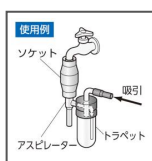

標準価格(税抜)

¥3,600

(税込: ¥3,960)

1. ●アスピレーター（水流ポンプ）と水道蛇口に接続するソケット、アスピレーター用ゴム管などのセットです。
   - ●吸引ろ過実験に必要な器材を探す手間が無く便利です。
   - ●アスピレーター吸引中における万一の逆流を防止するには、別売のトラペットを併用してください。
   - ●金属アスピレーターMS-Sには排水用ゴム管が約50cm付属しています。
2. ※詳細はアスピレーターの仕様をご参照ください。

ゴム横穴内径	7mmφ
プラスチック管外径	8~9mmφ

※商品情報は2026年06月現在のものとなります。

ケニス株式会社

Copyrights(C)Kenis CO.,LTD ALL Rights Reserved.