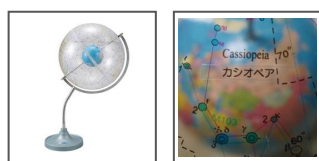

## 1-141-0030 透視天球儀 K Y

標準価格(税抜)  
**¥36,000**  
(税込：¥39,600)

- 星や星座の描いてあるプラスチック球が天球で、天球儀の中に地球が固定されています。
- ベースが2種類付いており、フレキシブルアーム付ベースを使うと地軸の傾きを変えることができ、日本の位置を真上にするることができます。教科書と同じように観測者を中心とした観察をすることができます。
- 天の北極・天の南極・天の赤道と黄道・星や星座の見方・赤緯と赤経などを立体的に学習できます。
- 天球の外側から星座を確認しやすいように鏡面（地球から見た像と同じ）仕様となっています。

大きさ	球径30cm 全高43cm（フレキシブルアーム付ベース時約60cm）
付属	72種日本語星座シール ベース（標準・フレキシブル）各1

※商品情報は2026年04月現在のものとなります。

**K** ケニス株式会社  
Kenis

Copyrights(C)Kenis CO.,LTD ALL Rights Reserved.