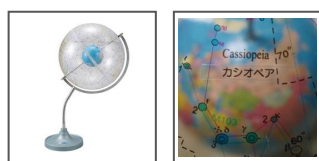

## 1-141-0030 透視天球儀 K Y

標準価格(税抜)  
**¥36,000**  
(税込：¥39,600)

- 星や星座の描いてあるプラスチック球が天球で、天球儀の中に地球が固定されています。
- ベースが2種類付いており、フレキシブルアーム付ベースを使うと地軸の傾きを変えることができ、日本の位置を真上にするることができます。教科書と同じように観測者を中心とした観察をすることができます。
- 天の北極・天の南極・天の赤道と黄道・星や星座の見方・赤緯と赤経などを立体的に学習できます。
- 天球の外側から星座を確認しやすいように鏡面（地球から見た像と同じ）仕様となっています。

大きさ	球径30cm 全高43cm（フレキシブルアーム付ベース時約60cm）
付属	72種日本語星座シール ベース（標準・フレキシブル）各1

※商品情報は2026年06月現在のものとなります。

 **ケニス株式会社**

Copyrights(C)Kenis CO.,LTD ALL Rights Reserved.