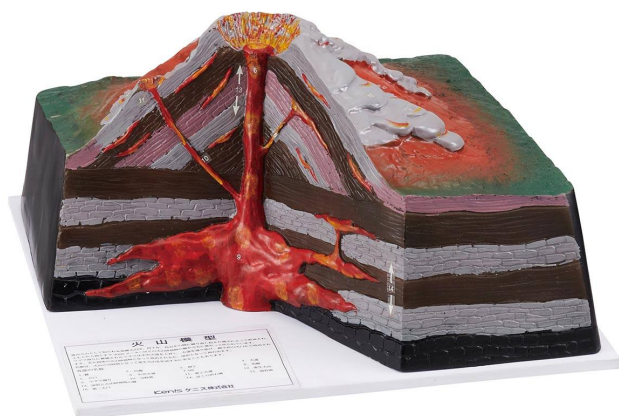

新教科書掲載品・準拠品特集 (高校)

1-141-0745

火山模型

CVA

標準価格(税抜)

¥26,000

(税込: ¥28,600)

- 成層火山の形態を示した模型です。マグマだまり等の内部構造や火山灰と溶岩による層状構成について、理解できます。
- 各部の名称をシールでわかりやすく表示しています。

大きさ	約405×415×235mm
材質	プラスチック

※商品情報は2026年05月現在のものとなります。

 **ケニス株式会社**

Copyrights(C)Kenis CO.,LTD ALL Rights Reserved.