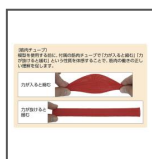

## 骨と筋肉の動き実験器 AKH

標準価格(税抜)

¥12,000

(税込：¥13,200)

高砂市立米田西小学校 高田昌慶先生 ご考案

- 腕を曲げ伸ばしする時、骨と筋肉はどのように動いているのかをシンプルな模型で学習できます。
- 紐を引くと腕が曲がるので、演示にも適しています。
- 筋肉チューブを採用しており、実際の筋肉と同じように縮むと膨らむ様子を確認できます。

セット内容	腕模型（上下腕筋肉付）×1 筋肉チューブ×5
材質	骨部：木 筋肉チューブ：PET
大きさ	腕模型：全長520mm 筋肉チューブ：180mm
付属	筋肉チューブ×5