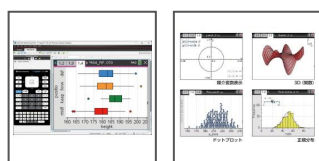

1-171-0665

グラフ電卓

TI-Nspire CX II

標準価格(税抜)

¥26,800

(税込：¥29,480)

- 数式処理ソフトを彷彿とさせる、従来のグラフ電卓とは異なる操作性が特徴です。
- 鮮明で見やすいディスプレイにより、グラフや計算結果を直感的に理解できます。複雑なグラフやデータの視覚化が容易になり、視覚的な学習をサポートします。
- 計算結果は近似値で求められます。

機能	グラフ（関数、媒介表示、極方程式、数列） 統計 データ収集機能 プログラミング
数値計算	○
CAS機能	—
大きさ	191×87mm
材質	プラスチック
ディスプレイ	液晶 3.2インチ 125DPI
電源	リチウムイオン電池 USBケーブル付
対象デバイス	WindowsPC Mac
付属	専用ソフトウェアライセンス