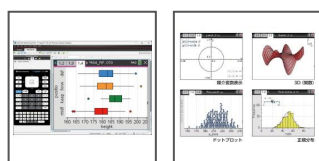

1-171-0666

グラフ電卓

TI-Nspire C XII CAS

標準価格(税抜)

¥27,800

(税込：¥30,580)

- 数式処理ソフトを彷彿とさせる、従来のグラフ電卓とは異なる操作性が特徴です。
- 方程式の解法、因数分解、不定積分などの計算が可能です。これにより、数値的な解だけでなく、数式そのものの操作や変換を学ぶことができ、より深い理解を得ることができます。
- 鮮明で見やすいディスプレイにより、グラフや計算結果を直感的に理解できます。複雑なグラフやデータの視覚化が容易になり、視覚的な学習をサポートします。
- CAS機能（数式処理機能）が搭載されているので、文字列のまま計算ができます。

機能	グラフ（関数、媒介表示、極方程式、数列） 統計 データ収集機能 プログラミング
数値計算	○
CAS機能	○
大きさ	191×87mm
材質	プラスチック
ディスプレイ	液晶 3.2インチ 125DPI
電源	リチウムイオン電池 USBケーブル付
対象デバイス	WindowsPC Mac
付属	専用ソフトウェアライセンス（学生用）

※商品情報は2026年04月現在のものとなります。

K ケニス株式会社
Kenis