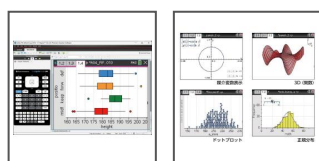

標準価格(税抜)

¥27,800

(税込：¥30,580)

- ●数式処理ソフトを彷彿とさせる、従来のグラフ電卓とは異なる操作性が特徴です。
- ●方程式の解法、因数分解、不定積分などの計算が可能です。これにより、数値的な解だけでなく、数式そのものの操作や変換を学ぶことができ、より深い理解を得ることができます。
- ●鮮明で見やすいディスプレイにより、グラフや計算結果を直感的に理解できます。複雑なグラフやデータの視覚化が容易になり、視覚的な学習をサポートします。
- ●CAS機能（数式処理機能）が搭載されているので、文字列のまま計算ができます。

機能	グラフ（関数、媒介表示、極方程式、数列） 統計 データ収集機能 プログラミング
数値計算	○
CAS機能	○
大きさ	191×87mm
材質	プラスチック
ディスプレイ	液晶 3.2インチ 125DPI
電源	リチウムイオン電池 USBケーブル付
対象デバイス	WindowsPC Mac
付属	専用ソフトウェアライセンス（学生用）

※商品情報は2026年06月現在のものとなります。

ケニス株式会社

Copyrights(C)Kenis CO.,LTD ALL Rights Reserved.