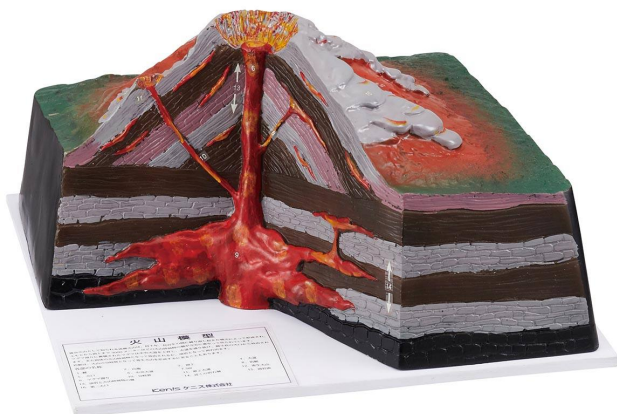

掘り出し物市

1-800-0685

火山模型

CVA

キャンペーン価格(税抜)

¥25,000

(税込：¥27,500)

- 成層火山の形態を示した模型です。マグマだまり等の内部構造や火山灰と溶岩による層状構成について、理解できます。
- 各部の名称をシールでわかりやすく表示しています。

大きさ	約405×415×235mm
材質	プラスチック

※商品情報は2026年04月現在のものとなります。

K ケニス株式会社
Kenis

Copyrights(C)Kenis CO.,LTD ALL Rights Reserved.