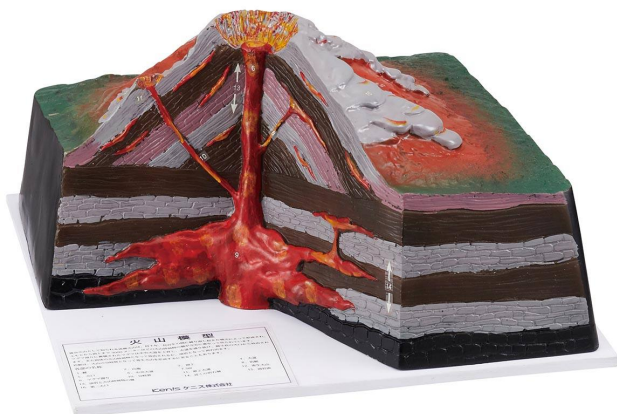

掘り出し物市

1-800-0685

火山模型

CVA

キャンペーン価格(税抜)

¥25,000

(税込：¥27,500)

- 成層火山の形態を示した模型です。マグマだまり等の内部構造や火山灰と溶岩による層状構成について、理解できます。
- 各部の名称をシールでわかりやすく表示しています。

大きさ	約405×415×235mm
材質	プラスチック

※商品情報は2026年05月現在のものとなります。

K ケニス株式会社
Kenis

Copyrights(C)Kenis CO.,LTD ALL Rights Reserved.