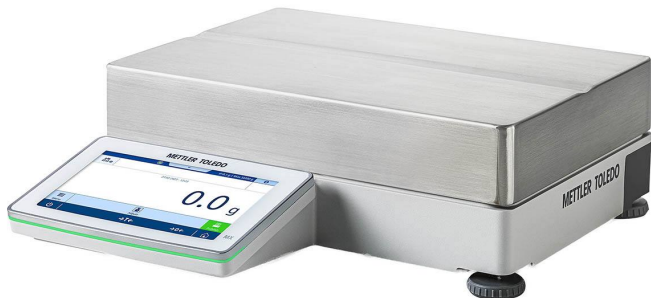

## メトラー上皿天秤 MX12001L

標準価格(税抜)

¥709,500

(税込: ¥780,450)

- 自動データログとユーザー管理によりGxPガイドラインに準拠します。データをプリンタまたはPCに転送して、完全にエラーのない文書化を実現します。
- 優れた設計によって、人間工学に基づく計量体験が提供され、革新的な品質保証機能により正確な結果が得られます。
- 100kg以上の過負荷防止機構を備えた堅牢な大型プラットフォーム天秤で、重量のある大きな荷重でも一貫して正確な結果を提供します。

最大秤量	12.2kg
最小表示	0.1g
繰り返し性	40mg
皿寸法	352×246mm
大きさ	354×380×126mm

※商品情報は2026年04月現在のものとなります。

 **ケニス株式会社**

Copyrights(C)Kenis CO.,LTD ALL Rights Reserved.