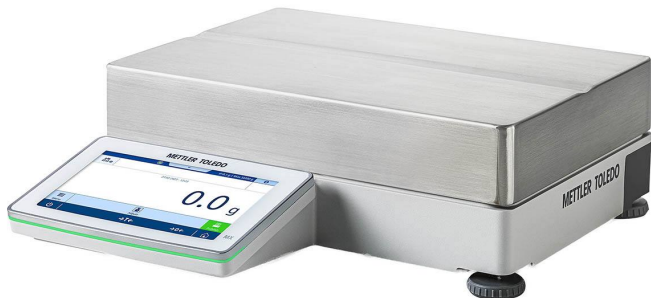

3-106-1250

メトラー上皿天秤 MX16001L

標準価格(税抜)

¥762,000

(税込: ¥838,200)

- 自動データログとユーザー管理によりGxPガイドラインに準拠します。データをプリンタまたはPCに転送して、完全にエラーのない文書化を実現します。
- 優れた設計によって、人間工学に基づく計量体験が提供され、革新的な品質保証機能により正確な結果が得られます。
- 100kg以上の過負荷防止機構を備えた堅牢な大型プラットフォーム天秤で、重量のある大きな荷重でも一貫して正確な結果を提供します。

最大秤量	16.2kg
最小表示	0.1g
繰り返し性	40mg
皿寸法	352×246mm
大きさ	354×380×126mm

※商品情報は2026年04月現在のものとなります。

 ケニス株式会社

Copyrights(C)Kenis CO.,LTD ALL Rights Reserved.