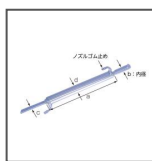

3-131-0639

リービッヒ冷却器 240mm

標準価格(税抜)

¥4,600

(税込: ¥5,060)

※工場吹き製品のため多少寸法が異なる場合があります。

全長	440mm
大きさ/a	240mm
大きさ/b	21mmφ
大きさ/c	12mmφ
大きさ/d	25mmφ
ゴム栓	No.7
材質	硬質ガラス
ノズルゴム止外径	8mmφ

※商品情報は2026年05月現在のものとなります。