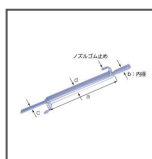

3-131-0640

リービツヒ冷却器

300mm

標準価格(税抜)

¥4,600

(税込: ¥5,060)

※工場吹き製品のため多少寸法が異なる場合があります。

全長	500mm
大きさ/a	300mm
大きさ/b	21mmφ
大きさ/c	12mmφ
大きさ/d	30mmφ
ゴム栓	No.7
材質	硬質ガラス
ノズルゴム止外径	8mmφ