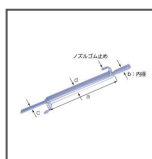

### 360mm

標準価格(税抜)

¥6,800

(税込: ¥7,480)

※工場吹き製品のため多少寸法が異なる場合があります。

全長	560mm
大きさ/a	360mm
大きさ/b	21mmφ
大きさ/c	12mmφ
大きさ/d	32mmφ
ゴム栓	No.7
材質	硬質ガラス
ノズルゴム止外径	8mmφ

※商品情報は2026年05月現在のものとなります。

 **ケニス株式会社**