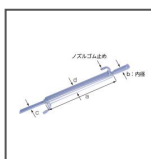

### 450mm

標準価格(税抜)

¥9,000

(税込: ¥9,900)

※工場吹き製品のため多少寸法が異なる場合があります。

全長	680mm
大きさ/a	450mm
大きさ/b	22mmφ
大きさ/c	15mmφ
大きさ/d	35mmφ
ゴム栓	No.7
材質	硬質ガラス
ノズルゴム止外径	9mmφ

※商品情報は2026年05月現在のものとなります。

 **ケニス株式会社**