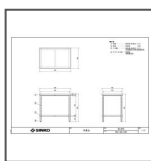

## ステンレス作業台（ベタ棚）

WB-9060

標準価格(税抜)

¥49,600

(税込：¥54,560)

※高さ変更（350～850mm）は無償で行います。ご注文時にお申し付けください。

大きさ	900×600×800mm
材質	ステンレスSUS430
耐荷重	天板/250kgf 棚/200kgf
総耐荷重	400kgf
アジャスト幅	+30mm
重量	19.3kg

※商品情報は2026年04月現在のものとなります。