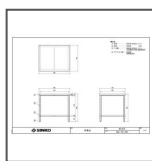

## ステンレス作業台（ベタ棚）

### WB-9075

標準価格(税抜)

¥55,600

(税込：¥61,160)

※高さ変更（350～850mm）は無償で行います。ご注文時にお申し付けください。

大きさ	900×750×800mm
材質	ステンレスSUS430
耐荷重	天板/250kgf 棚/200kgf
総耐荷重	400kgf
アジャスト幅	+30mm
重量	23.4kg

※商品情報は2026年04月現在のものとなります。

 **ケニス株式会社**