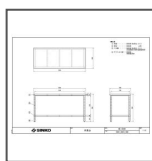

3-139-0294

ステンレス作業台（ベタ棚）

WB-15060

標準価格(税抜)

¥68,400

(税込：¥75,240)

※高さ変更（350～850mm）は無償で行います。ご注文時にお申し付けください。

大きさ	1500×600×800mm
材質	ステンレスSUS430
耐荷重	天板/250kgf 棚/200kgf
総耐荷重	400kgf
アジャスト幅	+30mm
重量	30.6kg