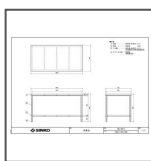

3-139-0295

ステンレス作業台（ベタ棚）

WB-15075

標準価格(税抜)

¥76,600

(税込：¥84,260)

※高さ変更（350～850mm）は無償で行います。ご注文時にお申し付けください。

大きさ	1500×750×800mm
材質	ステンレスSUS430
耐荷重	天板/250kgf 棚/200kgf
総耐荷重	400kgf
アジャスト幅	+30mm
重量	35.7kg