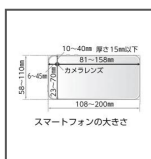

標準価格(税抜)

¥11,000

(税込：¥12,100)

1. ●顕微鏡や天体望遠鏡などの光学機器に取付けてスマートフォンで撮影できるアダプタです。
   - ●取付部を無段階で調整できるため、多くのスマートフォンに対応しています。
   - ●接眼レンズの取付はダイヤルを回すだけなので簡単です。3点で固定するので、しっかりとホールドできます。
2. ※顕微鏡・スマートフォンは付属していません。

取付接眼部	幅：19~53mm
スマートフォンサイズ	幅：58~110mm 高さ：108~200mm 高さ：15mm以下
大きさ	149×90×56mm 約178g
付属	補助スリーブ×3 スペーサー×2
耐荷重	約300g以下推奨

※商品情報は2026年05月現在のものとなります。