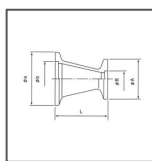

## NW 16 / 25 - R

別途送料

標準価格(税抜)

¥3,800

(税込: ¥4,180)

|      |        |
|------|--------|
| フランジ | NW16   |
| φA   | 30mm   |
| φB   | 17.2mm |
| φa   | 40mm   |
| φb   | 26.2mm |
| L    | 40mm   |
| 材質   | SUS304 |