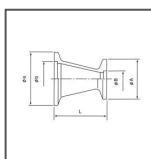

3-326-0864

NWレジュューサ

NW 25 / 40 - R

別途送料

標準価格(税抜)

¥4,800

(税込: ¥5,280)

フランジ	NW25
φA	40mm
φB	26.2mm
φa	55mm
φb	41.2mm
L	40mm
材質	SUS304