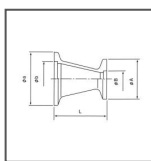

## NWレジュューサ NW25 / 50 - R

別途送料

標準価格(税抜)

¥11,000

(税込: ¥12,100)

フランジ	NW25
φA	40mm
φB	26.2mm
φa	75mm
φb	52.2mm
L	40mm
材質	SUS304

※商品情報は2026年05月現在のものとなります。

 **ケニス株式会社**