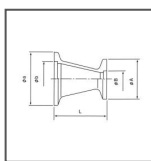

3-326-0866

NWレジュューサ
NW40 / 50 - R

別途送料

標準価格(税抜)

¥11,500

(税込: ¥12,650)

| | |
|------|--------|
| フランジ | NW40 |
| φA | 55mm |
| φB | 41.2mm |
| φa | 75mm |
| φb | 52.2mm |
| L | 40mm |
| 材質 | SUS304 |

※商品情報は2026年05月現在のものとなります。