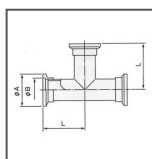

3-326-0886

NWティ NW 25 - T E

別途送料

標準価格(税抜)

¥10,200

(税込: ¥11,220)

フランジ	NW25
φA	40mm
φB	26.2mm
L	51.5mm
材質	SUS304

※商品情報は2026年05月現在のものとなります。