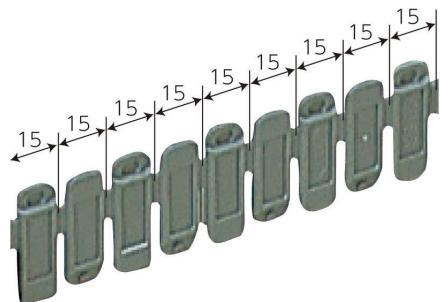

# コンテナ用仕切板 SC (10枚組)

標準価格(税抜)

¥6,100

(税込: ¥6,710)

●手で折り曲げるだけで簡単に切ることができます。

材質	PP
色	グレー
大きさ	628×36×4mm
ピッチ間隔	15mm
入数	10

※商品情報は2026年06月現在のものとなります。

 **ケニス株式会社**