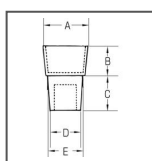

3-344-0131

クリームダブルキャップ W-12 (50個)

標準価格(税抜)

¥3,700

(税込: ¥4,070)

●柔らかい合成ゴムを使用したダブルキャップです。試験管に差し込み、上部は外側に折り返し密栓します。

サイズ/A	13.5mm
サイズ/B	24.5mm
サイズ/C	10mm
サイズ/D	11.5mm
適合試験管	12mm
入数	50
材質	合成ゴム

※商品情報は2026年04月現在のものとなります。