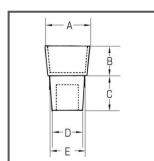

3-344-0131

クリームダブルキャップ W-12 (50個)

標準価格(税抜)

¥3,700

(税込: ¥4,070)

●柔らかい合成ゴムを使用したダブルキャップです。試験管に差し込み、上部は外側に折り返し密栓します。

サイズ/A	13.5mm
サイズ/B	24.5mm
サイズ/C	10mm
サイズ/D	11.5mm
適合試験管	12mm
入数	50
材質	合成ゴム

※商品情報は2026年05月現在のものとなります。