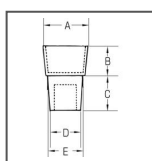

3-344-0135

クリームダブルキャップ W-21 (50個)

標準価格(税抜)

¥6,200

(税込: ¥6,820)

●柔らかい合成ゴムを使用したダブルキャップです。試験管に差し込み、上部は外側に折り返し密栓します。

サイズ/A	24mm
サイズ/B	35mm
サイズ/C	18mm
サイズ/D	19mm
適合試験管	21mm
入数	50
材質	合成ゴム

※商品情報は2026年05月現在のものとなります。