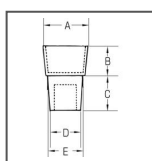

標準価格(税抜)

¥6,200

(税込: ¥6,820)

●柔らかい合成ゴムを使用したダブルキャップです。試験管に差し込み、上部は外側に折り返し密栓します。

サイズ/A	24mm
サイズ/B	35mm
サイズ/C	18mm
サイズ/D	19mm
適合試験管	21mm
入数	50
材質	合成ゴム

※商品情報は2026年05月現在のものとなります。