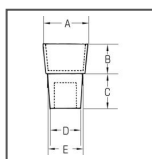

## クリームダブルキャップ W-20 (50個)

標準価格(税抜)

¥6,200

(税込: ¥6,820)

●柔らかい合成ゴムを使用したダブルキャップです。試験管に差し込み、上部は外側に折り返し密栓します。

サイズ/A	25mm
サイズ/B	39mm
サイズ/C	19mm
サイズ/D	22mm
適合試験管	沈殿管
入数	50
材質	合成ゴム

※商品情報は2026年05月現在のものとなります。

 **ケニス株式会社**