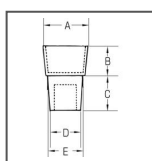

## クリームダブルキャップ W-20 (50個)

標準価格(税抜)

¥6,200

(税込: ¥6,820)

●柔らかい合成ゴムを使用したダブルキャップです。試験管に差し込み、上部は外側に折り返し密栓します。

サイズ/A	25mm
サイズ/B	39mm
サイズ/C	19mm
サイズ/D	22mm
適合試験管	沈殿管
入数	50
材質	合成ゴム

※商品情報は2026年04月現在のものとなります。

 **ケニス株式会社**