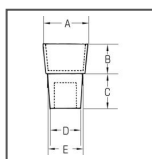

3-344-0137

クリームダブルキャップ W-24 (50個)

標準価格(税抜)

¥6,200

(税込: ¥6,820)

●柔らかい合成ゴムを使用したダブルキャップです。試験管に差し込み、上部は外側に折り返し密栓します。

サイズ/A	25mm
サイズ/B	39mm
サイズ/C	20mm
サイズ/D	22mm
適合試験管	24mm
入数	50
材質	合成ゴム

※商品情報は2026年05月現在のものとなります。