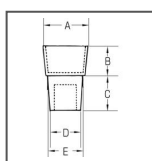

## クリームダブルキャップ W-24 (50個)

標準価格(税抜)

¥6,200

(税込: ¥6,820)

●柔らかい合成ゴムを使用したダブルキャップです。試験管に差し込み、上部は外側に折り返し密栓します。

サイズ/A	25mm
サイズ/B	39mm
サイズ/C	20mm
サイズ/D	22mm
適合試験管	24mm
入数	50
材質	合成ゴム

※商品情報は2026年04月現在のものとなります。

 **ケニス株式会社**