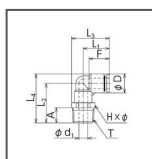

3-344-1234

空気圧用継手 90°エ
ルボコネクター

EL6-PT1/8-Z
2

標準価格(税抜)

¥380

(税込: ¥418)

- 治具・工具を使わず、簡単にチューブが接続できる継手です。
- 無電解ニッケルめっき処理を施しています。

タイプ	90°エルボコネクター
Tねじサイズ	R1/8
適用チューブ外径	6mm
サイズ/L1	18.5mm
サイズ/L2	25.2mm
サイズ/L3	25.0mm
サイズ/L4	31.5mm
サイズ/A	8.0mm
サイズ/F	15mm
サイズ/Hxφ	12.0×13.0mm
サイズ/D	12.6mm
サイズ/d1	5.0mm