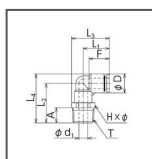

3-344-1235

空気圧用継手 90°エ  
ルボコネクター

EL6-PT1/4-Z  
2

標準価格(税抜)

¥420

(税込: ¥462)

- 治具・工具を使わず、簡単にチューブが接続できる継手です。
- 無電解ニッケルめっき処理を施しています。

タイプ	90°エルボコネクター
Tねじサイズ	R1/4
適用チューブ外径	6mm
サイズ/L1	18.5mm
サイズ/L2	25.8mm
サイズ/L3	26.2mm
サイズ/L4	32.1mm
サイズ/A	12.0mm
サイズ/F	15mm
サイズ/Hxφ	14.0×15.4mm
サイズ/D	12.6mm
サイズ/d1	7.0mm