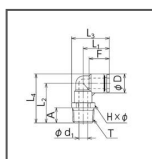

3-344-1236

空気圧用継手 90°エルボコネクター
EL6-PT3/8-Z
2

標準価格(税抜)

¥480

(税込: ¥528)

- 治具・工具を使わず、簡単にチューブが接続できる継手です。
- 無電解ニッケルめっき処理を施しています。

タイプ	90°エルボコネクター
Tねじサイズ	R3/8
適用チューブ外径	6mm
サイズ/L1	18.5mm
サイズ/L2	26.8mm
サイズ/L3	27.8mm
サイズ/L4	33.1mm
サイズ/A	12.0mm
サイズ/F	15mm
サイズ/Hxφ	17.0x18.5mm
サイズ/D	12.6mm
サイズ/d1	11.0mm