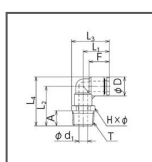

## 空気圧用継手 90°エルボコネクター EL8-PT1/8-Z 2

標準価格(税抜)

¥480

(税込: ¥528)

- 治具・工具を使わず、簡単にチューブが接続できる継手です。
- 無電解ニッケルめっき処理を施しています。

タイプ	90°エルボコネクター
Tねじサイズ	R1/8
適用チューブ外径	8mm
サイズ/L1	20.7mm
サイズ/L2	26.2mm
サイズ/L3	28.4mm
サイズ/L4	33.5mm
サイズ/A	8.0mm
サイズ/F	16mm
サイズ/Hxφ	14.0×15.4mm
サイズ/D	14.5mm
サイズ/d1	5.0mm