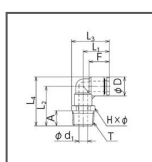

## 空気圧用継手 90°エルボコネクター EL8-PT1/4-Z 2

標準価格(税抜)

¥480

(税込: ¥528)

- 治具・工具を使わず、簡単にチューブが接続できる継手です。
- 無電解ニッケルめっき処理を施しています。

タイプ	90°エルボコネクター
Tねじサイズ	R1/4
適用チューブ外径	8mm
サイズ/L1	20.7mm
サイズ/L2	30.2mm
サイズ/L3	28.4mm
サイズ/L4	37.5mm
サイズ/A	12.0mm
サイズ/F	16mm
サイズ/Hxφ	14.0×15.4mm
サイズ/D	14.5mm
サイズ/d1	8.0mm