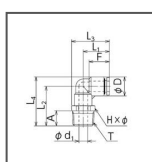

3-344-1239

空気圧用継手 90°エルボコネクター

EL8-PT3/8-Z2

標準価格(税抜)

¥530

(税込: ¥583)

- 治具・工具を使わず、簡単にチューブが接続できる継手です。
- 無電解ニッケルめっき処理を施しています。

タイプ	90°エルボコネクター
Tねじサイズ	R3/8
適用チューブ外径	8mm
サイズ/L1	20.7mm
サイズ/L2	27.8mm
サイズ/L3	30.0mm
サイズ/L4	35.1mm
サイズ/A	12.0mm
サイズ/F	16mm
サイズ/Hxφ	17.0×18.5mm
サイズ/D	14.5mm
サイズ/d1	9.0mm