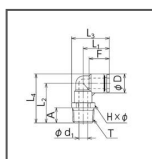

## 空気圧用継手 90°エルボコネクター EL10-PT1/8-Z2

標準価格(税抜)

¥580

(税込: ¥638)

- 治具・工具を使わず、簡単にチューブが接続できる継手です。
- 無電解ニッケルめっき処理を施しています。

タイプ	90°エルボコネクター
Tねじサイズ	R1/8
適用チューブ外径	10mm
サイズ/L1	24.7mm
サイズ/L2	29.2mm
サイズ/L3	33.9mm
サイズ/L4	38.0mm
サイズ/A	8.0mm
サイズ/F	19mm
サイズ/Hxφ	17.0x18.5mm
サイズ/D	17.5mm
サイズ/d1	5.0mm