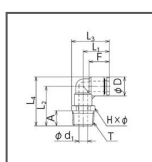

## 空気圧用継手 90°エルボコネクター EL10-PT1/4-Z2

標準価格(税抜)

¥590

(税込: ¥649)

- 治具・工具を使わず、簡単にチューブが接続できる継手です。
- 無電解ニッケルめっき処理を施しています。

タイプ	90°エルボコネクター
Tねじサイズ	R1/4
適用チューブ外径	10mm
サイズ/L1	24.7mm
サイズ/L2	32.4mm
サイズ/L3	33.9mm
サイズ/L4	41.1mm
サイズ/A	12.0mm
サイズ/F	19mm
サイズ/Hxφ	17.0×18.5mm
サイズ/D	17.5mm
サイズ/d1	8.0mm