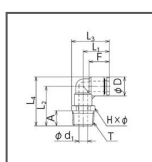

## 空気圧用継手 90°エルボコネクター EL10-PT3/8-Z2

標準価格(税抜)

¥600

(税込: ¥660)

- 治具・工具を使わず、簡単にチューブが接続できる継手です。
- 無電解ニッケルめっき処理を施しています。

タイプ	90°エルボコネクター
Tねじサイズ	R3/8
適用チューブ外径	10mm
サイズ/L1	24.7mm
サイズ/L2	34.2mm
サイズ/L3	33.9mm
サイズ/L4	43.0mm
サイズ/A	12.0mm
サイズ/F	19mm
サイズ/Hxφ	17.0x18.5mm
サイズ/D	17.5mm
サイズ/d1	11.0mm