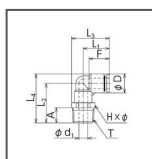

3-344-1243

空気圧用継手 90°エ
ルボコネクター

EL10-PT1/2-
Z2

標準価格(税抜)

¥700

(税込: ¥770)

- 治具・工具を使わず、簡単にチューブが接続できる継手です。
- 無電解ニッケルめっき処理を施しています。

タイプ	90°エルボコネクター
Tねじサイズ	R1/2
適用チューブ外径	10mm
サイズ/L1	24.7mm
サイズ/L2	34.3mm
サイズ/L3	36.9mm
サイズ/L4	43.0mm
サイズ/A	16.0mm
サイズ/F	19mm
サイズ/Hxφ	22.0×24.5mm
サイズ/D	17.5mm
サイズ/d1	12.0mm