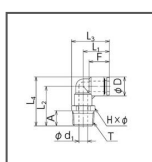

3-344-1244

空気圧用継手 90°エルボコネクター  
EL12-PT1/4-Z2

標準価格(税抜)

¥630

(税込：¥693)

- 治具・工具を使わず、簡単にチューブが接続できる継手です。
- 無電解ニッケルめっき処理を施しています。

タイプ	90°エルボコネクター
Tねじサイズ	R1/4
適用チューブ外径	12mm
サイズ/L1	26.3mm
サイズ/L2	35.0mm
サイズ/L3	36.8mm
サイズ/L4	45.0mm
サイズ/A	12.0mm
サイズ/F	20mm
サイズ/Hxφ	19.0x21.0mm
サイズ/D	20.0mm
サイズ/d1	8.0mm