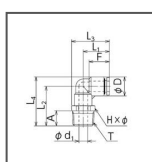

3-344-1245

空気圧用継手 90°エルボコネクター

EL12-PT3/8-Z2

標準価格(税抜)

¥640

(税込: ¥704)

- 治具・工具を使わず、簡単にチューブが接続できる継手です。
- 無電解ニッケルめっき処理を施しています。

タイプ	90°エルボコネクター
Tねじサイズ	R3/8
適用チューブ外径	12mm
サイズ/L1	26.3mm
サイズ/L2	33.5mm
サイズ/L3	36.8mm
サイズ/L4	43.5mm
サイズ/A	12.0mm
サイズ/F	20mm
サイズ/Hxφ	19.0x21.0mm
サイズ/D	20.0mm
サイズ/d1	11.0mm