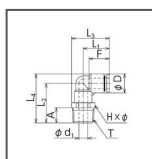

### EL12-PT1/2-Z2

標準価格(税抜)

¥740

(税込: ¥814)

- 治具・工具を使わず、簡単にチューブが接続できる継手です。
- 無電解ニッケルめっき処理を施しています。

タイプ	90°エルボコネクター
Tねじサイズ	R1/2
適用チューブ外径	12mm
サイズ/L1	26.3mm
サイズ/L2	36.5mm
サイズ/L3	38.6mm
サイズ/L4	46.5mm
サイズ/A	16.0mm
サイズ/F	20mm
サイズ/Hxφ	22.0×24.5mm
サイズ/D	20.0mm
サイズ/d1	12.0mm