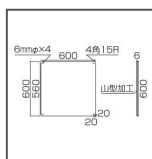

3-353-0340

クレーン関係標識 東西
南北
クレーンA 1枚

標準価格(税抜)

¥6,900

(税込：¥7,590)

- 天井に取り付けてクレーン作業を補助するスチール製方角表示板です。
※ビスは弊社では販売をしておりません。お客様でのご用意になります。

表示	東・西・南・北
大きさ	600×600mm
厚さ	0.6mm
重量	1.7kg
材質	スチール
取付仕様	穴4カ所(6mmφ-4)
取付方法	ビス止め(ビス別売)
仕様	普通山型