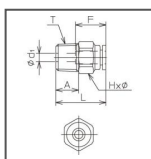

標準価格(税抜)

¥440

(税込: ¥484)

- 治具・工具を使わず、簡単にチューブが接続できる継手です。
- 無電解ニッケルめっき処理を施しています。

タイプ	コネクター
適用チューブ外径	10mm
Tねじサイズ	R1/8
サイズ/L	30.1mm
サイズ/A	8mm
サイズ/F	19mm
サイズ/Hxφ	17.0×18.5mm
サイズ/d1	5mm
材質	カラー/亜鉛合金 オリング/特殊NBR アダプタ/黄銅

※商品情報は2026年04月現在のものとなります。

ケニス株式会社

Copyrights(C)Kenis CO.,LTD ALL Rights Reserved.