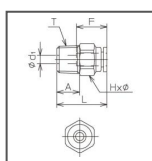

## P12-PT1/2

標準価格(税抜)

¥600

(税込: ¥660)

- 治具・工具を使わず、簡単にチューブが接続できる継手です。
- 無電解ニッケルめっき処理を施しています。

タイプ	コネクター
適用チューブ外径	12mm
Tねじサイズ	R1/2
サイズ/L	33mm
サイズ/A	15mm
サイズ/F	20mm
サイズ/Hxφ	22.0×24.5mm
サイズ/d1	10mm
材質	カラー/亜鉛合金 オリング/特殊NBR アダプタ/黄銅