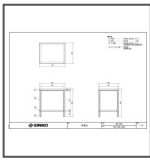

3-791-0001

ステンレス作業台（ベタ棚）

WB-7560

標準価格(税抜)

¥44,300

(税込：¥48,730)

※高さ変更（350～850mm）は無償で行います。ご注文時にお申し付けください。

大きさ	750×600×800mm
材質	ステンレスSUS430
耐荷重	天板/250kgf 棚/200kgf
総耐荷重	400kgf
アジャスト幅	+30mm
重量	16.3kg